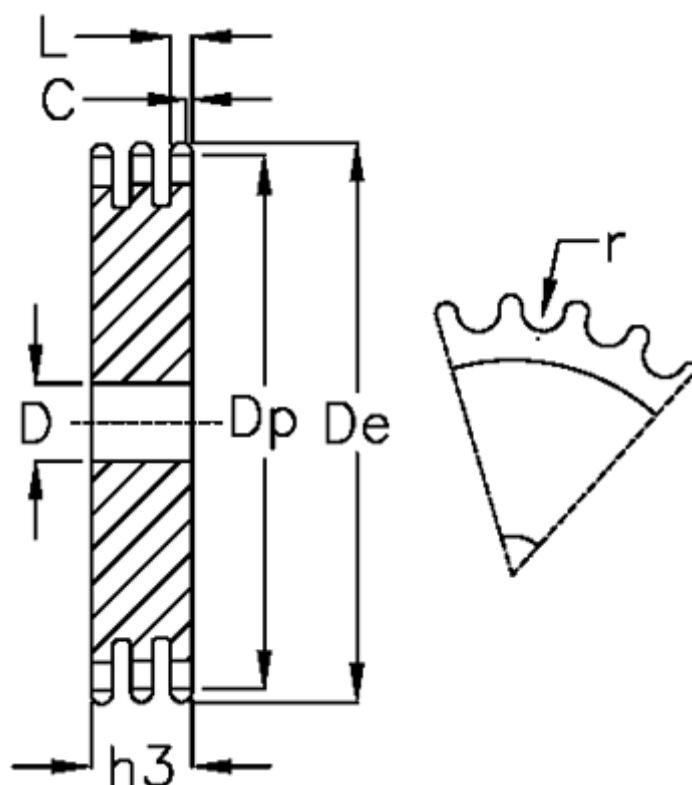

Varenummer: 616023003090  
Beskrivelse: Pladehjul 06 B-3 Z=90 triplex

## Mål

Antal tænder	= 90	L = 5.2
C	= 1	r = 6.35
D	= 25	
De	= 277.4	
Dp	= 272.93	
For kædebetegnelse	= 06 B-3	
For kæde størrelse	= 3/8 x 7/32	
h3	= 25.6	